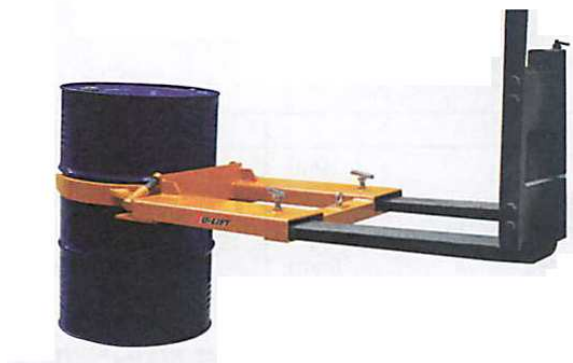

PORTA BIDONES PARA CARRETILLAS

RAL.2004 NARANJA

DG10