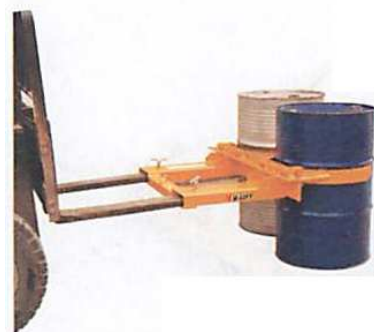

PORTA BIDONES PARA CARRETILLAS

RAL.2004 NARANJA

DG10