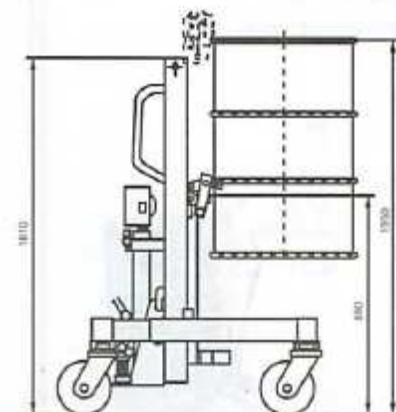

PORTA BIDONES

*RAL.2004 COLOR NARANJA

| Modelo | | DT400 |
|------------------------|----|-------|
| Capacidad | Kg | 400 |
| Altura máxima | mm | 1070 |
| Elevación por manchada | mm | 11,6 |
| Tamaño bidón | l | 210 |
| Peso | kg | 100 |

PORTA BIDONES

| Modelo | | DTR250 |
|---------------|----|----------------------|
| Capacidad | Kg | 250 |
| Altura máxima | mm | 1180 |
| Altura mínima | mm | 910 |
| Tamaño bidón | | 572mm(diámetro) 210L |
| Peso | kg | 50 |

PORTA BIDONES PERFIL BAJO

RAL.2004 NARANJA

| | | |
|-----------------|----|--------------|
| Modelo | | DC500 |
| Capacidad | Kg | 500 |
| Tamaño bidón | L | 210 |
| Dimensión total | mm | 950x570x750 |
| Peso | Kg | 17 |

PORTA BIDONES MANUAL

RAL.2004 NARANJA

| | | |
|-----------------|----|---------------|
| Modelo | | DJ365 |
| Capacidad | Kg | 365 |
| Tamaño bidón | L | 210 |
| Dimensión total | mm | 1160x1220x800 |
| Peso | Kg | 85 |