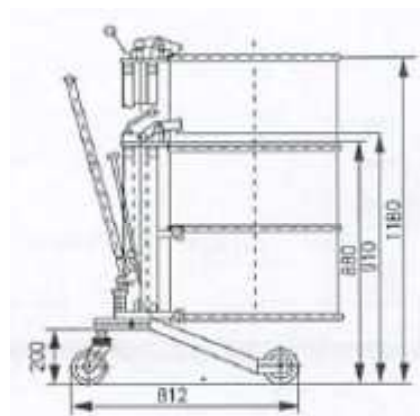

PORTA BIDONES

*RAL.2004 COLOR NARANJA

| Modelo | | DT400 |
|------------------------|----|-------|
| Capacidad | Kg | 400 |
| Altura máxima | mm | 1070 |
| Elevación por manchada | mm | 11,6 |
| Tamaño bidón | l | 210 |
| Peso | kg | 100 |

PORTA BIDONES

| Modelo | | DTR250 |
|---------------|----|----------------------|
| Capacidad | Kg | 250 |
| Altura máxima | mm | 1180 |
| Altura mínima | mm | 910 |
| Tamaño bidón | | 572mm(diámetro) 210L |
| Peso | kg | 50 |

PORTA BIDONES PERFIL BAJO

RAL.2004 NARANJA

| | | |
|-----------------|----|--------------|
| Modelo | | DC500 |
| Capacidad | Kg | 500 |
| Tamaño bidón | L | 210 |
| Dimensión total | mm | 950x570x750 |
| Peso | Kg | 17 |

TRANSPALETA PORTA BIDONES

| Modelo | | HJ365 |
|------------------|-------|-------------|
| Capacidad | Kg | 365 |
| Tipo de bidones | | hierro |
| Elevación mínima | mm | 270 |
| Elevación máxima | mm | 390 |
| Radio de giro | mm | 290 |
| Medidas | (LxW) | mm 1022x722 |
| Peso propio | Kg | 53 |