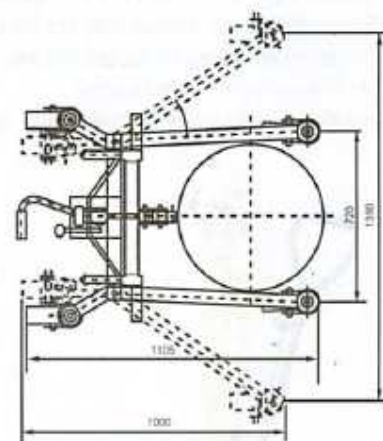

PORTA BIDONES

*RAL.2004 COLOR NARANJA

| Modelo | | DT400 |
|------------------------|----|-------|
| Capacidad | Kg | 400 |
| Altura máxima | mm | 1070 |
| Elevación por manchada | mm | 11,6 |
| Tamaño bidón | l | 210 |
| Peso | kg | 100 |

PORTA BIDONES

| Modelo | | DTR250 |
|---------------|----|----------------------|
| Capacidad | Kg | 250 |
| Altura máxima | mm | 1180 |
| Altura mínima | mm | 910 |
| Tamaño bidón | | 572mm(diámetro) 210L |
| Peso | kg | 50 |

PORTA BIDONES PERFIL BAJO

RAL.2004 NARANJA

| | | |
|-----------------|----|--------------|
| Modelo | | DC500 |
| Capacidad | Kg | 500 |
| Tamaño bidón | L | 210 |
| Dimensión total | mm | 950x570x750 |
| Peso | Kg | 17 |

TRANSPALETA PORTA BIDONES

| Modelo | | HJ365 |
|------------------|-------|-------------|
| Capacidad | Kg | 365 |
| Tipo de bidones | | hierro |
| Elevación mínima | mm | 270 |
| Elevación máxima | mm | 390 |
| Radio de giro | mm | 290 |
| Medidas | (LxW) | mm 1022x722 |
| Peso propio | Kg | 53 |