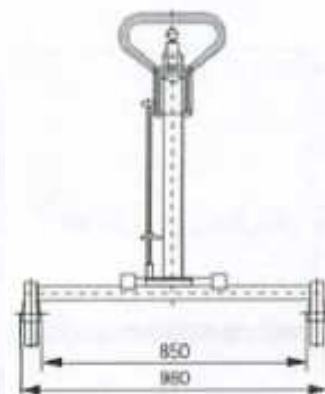

PORTA BIDONES

*RAL.2004 COLOR NARANJA

| Modelo | | DT400 |
|------------------------|----|-------|
| Capacidad | Kg | 400 |
| Altura máxima | mm | 1070 |
| Elevación por manchada | mm | 11,6 |
| Tamaño bidón | l | 210 |
| Peso | kg | 100 |

PORTA BIDONES

| Modelo | | DTR250 |
|---------------|----|----------------------|
| Capacidad | Kg | 250 |
| Altura máxima | mm | 1180 |
| Altura mínima | mm | 910 |
| Tamaño bidón | | 572mm(diámetro) 210L |
| Peso | kg | 50 |

PORTA BIDONES PERFIL BAJO

RAL.2004 NARANJA

| | | |
|-----------------|----|--------------|
| Modelo | | DC500 |
| Capacidad | Kg | 500 |
| Tamaño bidón | L | 210 |
| Dimensión total | mm | 950x570x750 |
| Peso | Kg | 17 |

TRANSPALETA PORTA BIDONES

| Modelo | | HJ365 |
|------------------|-------|-------------|
| Capacidad | Kg | 365 |
| Tipo de bidones | | hierro |
| Elevación mínima | mm | 270 |
| Elevación máxima | mm | 390 |
| Radio de giro | mm | 290 |
| Medidas | (LxW) | mm 1022x722 |
| Peso propio | Kg | 53 |