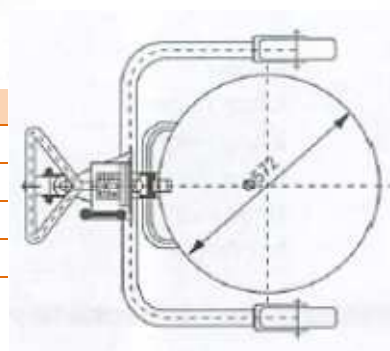

PORTA BIDONES

*RAL.2004 COLOR NARANJA

| Modelo | | DT400 |
|------------------------|----|-------|
| Capacidad | Kg | 400 |
| Altura máxima | mm | 1070 |
| Elevación por manchada | mm | 11,6 |
| Tamaño bidón | l | 210 |
| Peso | kg | 100 |

PORTA BIDONES

| Modelo | | DTR250 |
|---------------|----|----------------------|
| Capacidad | Kg | 250 |
| Altura máxima | mm | 1180 |
| Altura mínima | mm | 910 |
| Tamaño bidón | | 572mm(diámetro) 210L |
| Peso | kg | 50 |

PORTA BIDONES PERFIL BAJO

RAL.2004 NARANJA

| | | |
|-----------------|----|--------------|
| Modelo | | DC500 |
| Capacidad | Kg | 500 |
| Tamaño bidón | L | 210 |
| Dimensión total | mm | 950x570x750 |
| Peso | Kg | 17 |

TRANSPALETA PORTA BIDONES

| Modelo | | HJ365 |
|------------------|-------|-------------|
| Capacidad | Kg | 365 |
| Tipo de bidones | | hierro |
| Elevación mínima | mm | 270 |
| Elevación máxima | mm | 390 |
| Radio de giro | mm | 290 |
| Medidas | (LxW) | mm 1022x722 |
| Peso propio | Kg | 53 |